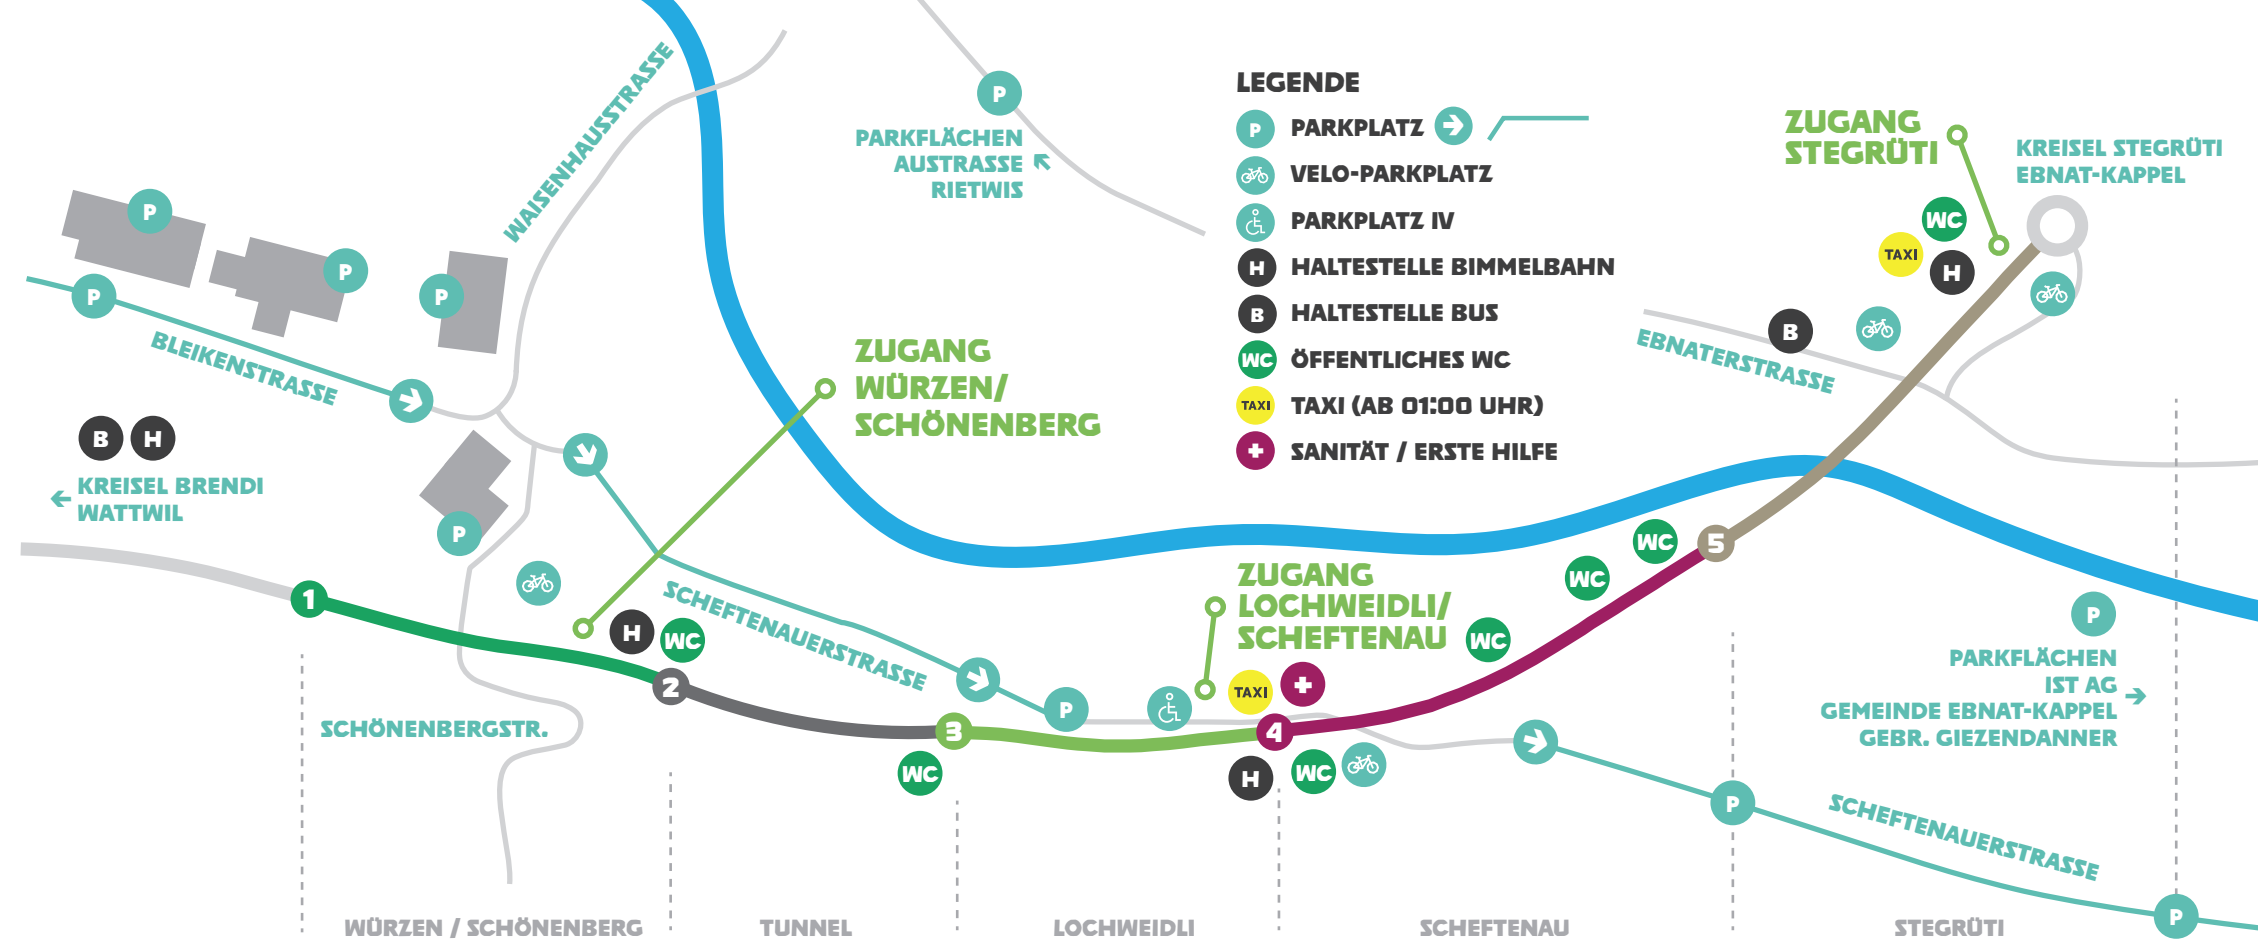

## 2 TUNNEL

- **Grossbildprojektion Toggenburg Tourismus**
- **Tunnelkonzert (Toggenburger Orchester)**
- **Grossbildprojektion Umfahrungsstrasse**
- **Ökumenischer Gottesdienst**

## 3 LOCHWEIDLI

- **Jungscharen Wattwil & Ebnat-Kappel**  
Waffeln, Ameisenmöcken, Brennesselchips, Schoggifrüchte, Betreuung Kletterwand, Snacks vom Feuer
- **Ausstellung E-Mobil**  
Mit Auto Hermann, Auto Wattwil, Garage Haslimeier und Energietal Toggenburg
- **TCS Toggenburg**  
Gurtschlitten-Anhänger «Seat Belt TCS», Vorstellung der TCS-Dienstleistungen
- **Glacéstand (Softlce)**
- **Jodlerklub Wattwil**  
Grill, gemütliches Beisammensein bei Jodelgesang
- **Bürinnenhörli Heiterswil und Männerchor Chrumbach**  
Würste, Hamburger, Steak, Pommes, Gebäck, Kuchen
- **Skiclub Speer Ebnat-Kappel**  
Ghackets mit Hörnli
- **Chrumbachhäxe Wattwil**  
«Häxen-Bar» und Snacks
- **FC Ebnat-Kappel Damen**  
Crêpes, Torwandschiessen
- **Luftgewehrsektion Ebnat-Kappel und Umgebung**  
Pizza
- **SLRG Toggenburg**  
Waffelstand, Spiele (Entli fischen, Rettungsball werfen)
- **Griechische Gemeinde Wattwil**  
Souvlakispiess, Griechischer Salat, Vorspeisenteller, Livemusik
- **Handballclub Büelen Nesslau**  
Glacé, Sandwiches, Gipfeli, Kuchen, Handballtor mit Gewinnspiel / Preisschiessen
- **Chrischona Wattwil - Nesslau**  
Maiskolben, Zuckerwatte, Glücksrad

## LEGENDE

- P** PARKPLATZ
- 🚲** VELO-PARKPLATZ
- ♿** PARKPLATZ IV
- H** HALTESTELLE BIMMELBAHN
- B** HALTESTELLE BUS
- WC** ÖFFENTLICHES WC
- TAXI** TAXI (AB 01:00 UHR)
- +** SANITÄT / ERSTE HILFE